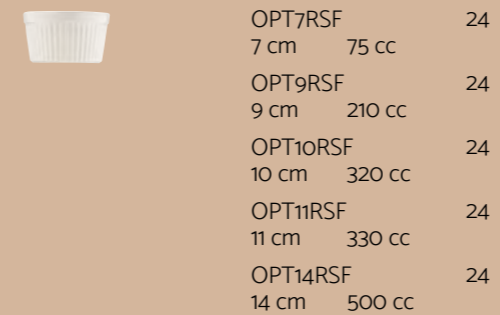

OPT15SH	12
15 cm	
OPT17SH	12
17 cm	
OPT20SH	12
20 cm	

Pan

OPT16PN	12
16 cm	

Oval Eared Dish

OPT18OSH	12
18 cm 130 cc	
OPT22OSH	12
22 cm 250 cc	

Ramekin Bowl

OPT7RSF	24
7 cm 75 cc	
OPT9RSF	24
9 cm 210 cc	
OPT10RSF	24
10 cm 320 cc	
OPT11RSF	24
11 cm 330 cc	
OPT14RSF	24
14 cm 500 cc	