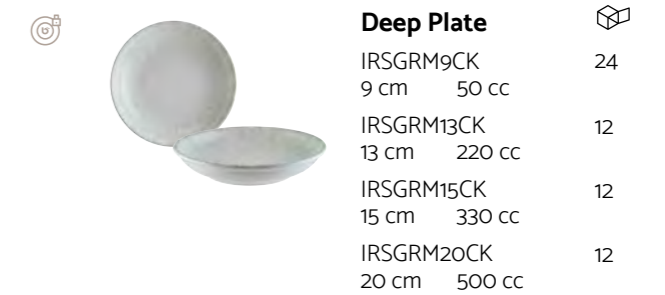

12
12
12
6
6

Rectangular Plate

IRSMOV14DKY
14 cm

12

Rectangular Plate

IRSMOV34DT
34 cm
IRSMOV35DT
34 x 16 cm

6
12

Deep Plate