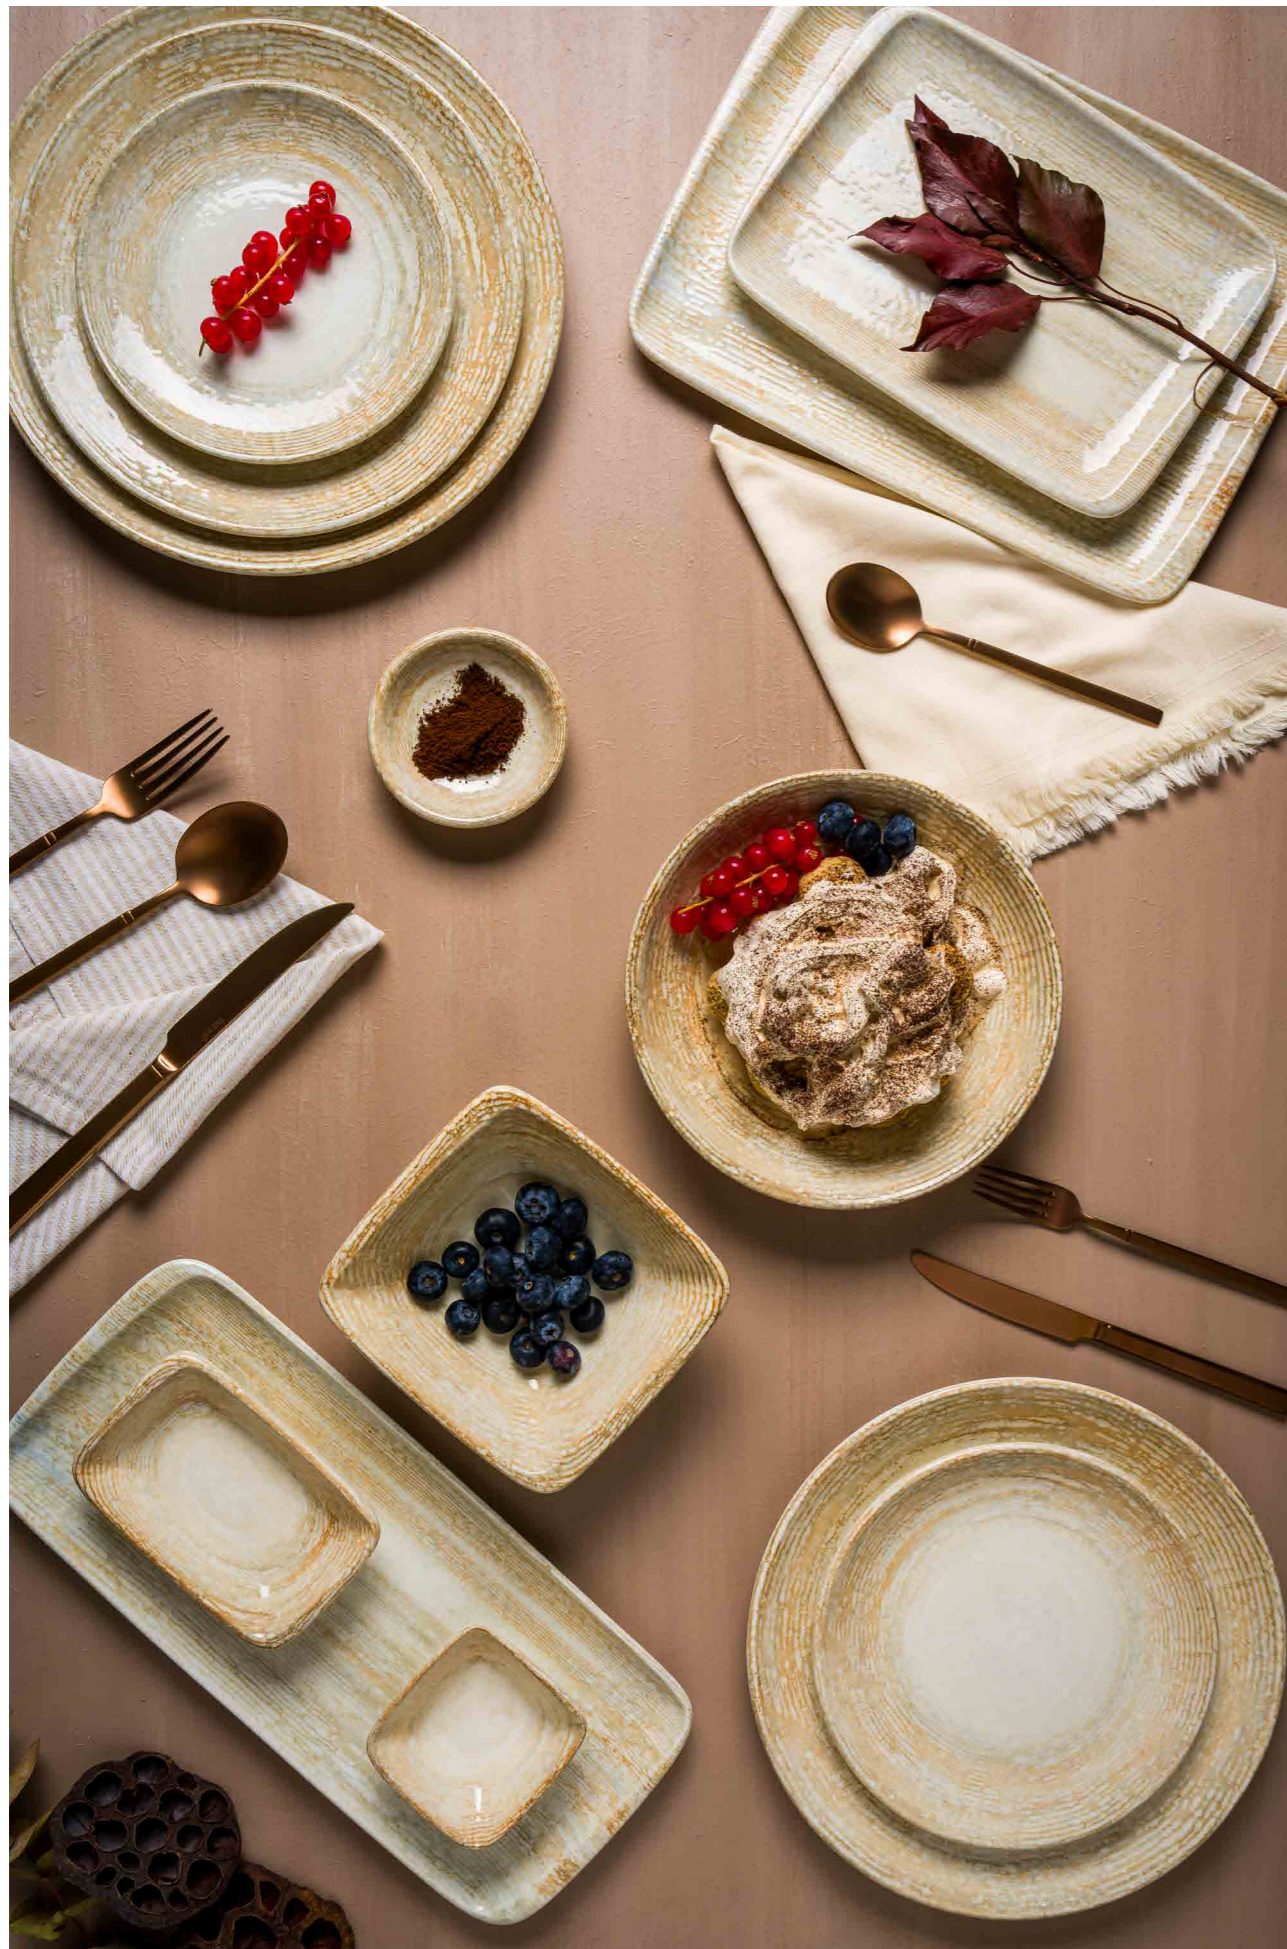

Visit this collection online to share

 Quantity Per Box

 Edge Chip Warranty

 Stackable

 New Product

	Flat Plate PTRGRM17DZ 17 cm PTRGRM19DZ 19 cm PTRGRM21DZ 21 cm PTRGRM23DZ 23 cm PTRGRM25DZ 25 cm PTRGRM27DZ 27 cm PTRGRM30DZ 30 cm	 12 12 12 12 12 12 6		Pasta Plate PTRGRM24CK 24 cm 400 cc PTRGRM27CK 27 cm 450 cc	 6 6
	Deep Plate PTRBLM23CK 23 cm 1000 cc PTRBLM25CK 25 cm 1300 cc	 6 6		Pizza Plate PTRGRM28PZ 28 cm PTRGRM30PZ 30 cm PTRGRM32PZ 32 cm	 6 6 6
	Deep Plate PTRGRM9CK 9 cm 50 cc PTRGRM15CK 15 cm 330 cc PTRGRM20CK 20 cm 500 cc	 24 12 12		Pasta Plate * PTRBNC24CK 24 cm 270 cc PTRBNC28CK 28 cm 400 cc	 12 6
	Oval Plate * PTRMOV20OV 20 cm PTRMOV25OV 25 cm PTRMOV31OV 31 cm PTRMOV36OV 36 cm	 12 12 6 6		Oatmeal Bowl & Consomme Underliner PTRGRM16KS 16 cm 400 cc PTRGRM19KKT 19 cm	 12 12
	Rectangular Plate PTRMOV35DT 34 x 16 cm	 12		Oval Dish PTRGRM15OKY 15 x 8,5 cm PTRGRM19OKY 19 x 11 cm PTRGRM24OKY 24 x 14 cm PTRGRM29OKY 29 x 17 cm PTRGRM34OKY 34 x 19 cm	 12 12 12 6 6