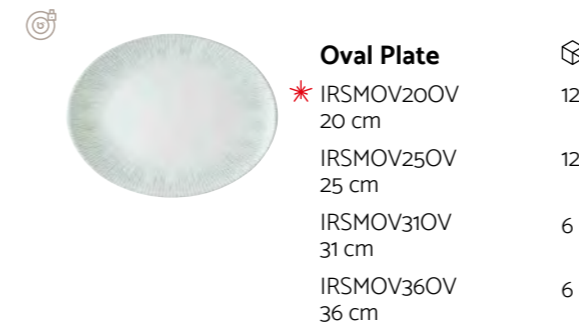

Oval Plate

* IRSMOV20OV
20 cm
IRSMOV25OV
25 cm
IRSMOV31OV
31 cm
IRSMOV36OV
36 cm

12
12
6
6