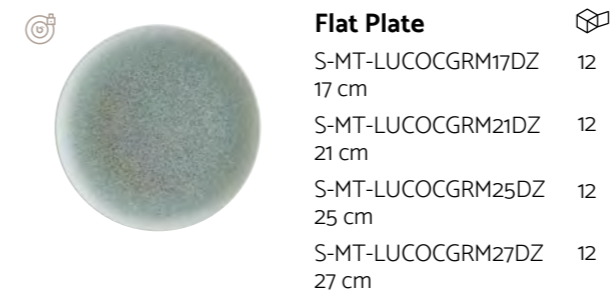

Flat Plate
S-MT-LUCOCGRM17DZ 12
17 cm
S-MT-LUCOCGRM21DZ 12
21 cm
S-MT-LUCOCGRM25DZ 12
25 cm
S-MT-LUCOCGRM27DZ 12
27 cm

Oval Plate
S-MT-LUCOCMOV25OV 12
25 cm
S-MT-LUCOCMOV31OV 6
31 cm
S-MT-LUCOCMOV36OV 6
36 cm